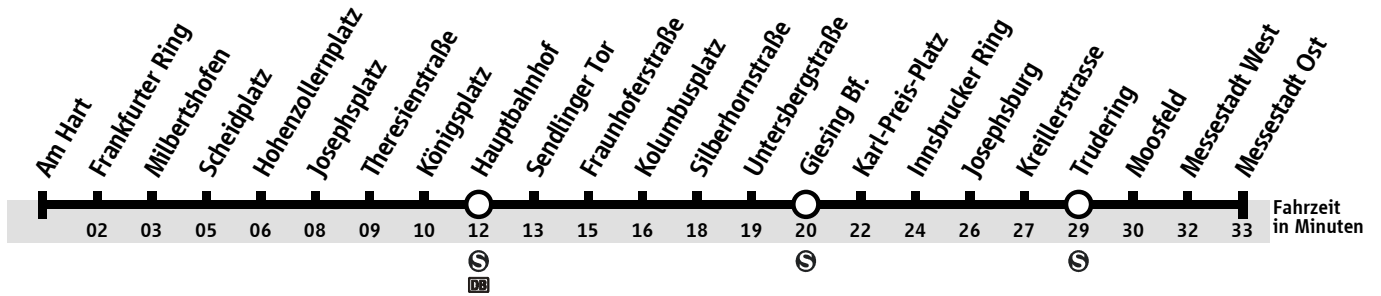

Linienweg U2

Schienennetzplan

Innenraumnetz München

Abfahrtszeiten

Am Hart
Zeitkartenring 3

U BUS Tram für München

Partner im MVV

► Hauptbahnhof ► Messestadt Ost

gültig ab 09. Dezember 2007

Uhr	Montag - Donnerstag	Freitag	Uhr
4	17* 58	17* 58	4
5	18 38 48 58	18 38 48 58	5
6	08 18 28 38 48 53 58	08 18 28 38 48 53 58	6
7	03 08 13 18 23 28 33 38 43 48 53 58	03 08 13 18 23 28 33 38 43 48 53 58	7
8	03 08 13 18 23 28 33 38 43 48 53 58	03 08 13 18 23 28 33 38 43 48 53 58	8
9	03 08 18 28 38 48 58	03 08 18 28 38 48 58	9
10	08 18 28 38 48 58	08 18 28 38 48 58	10
11	08 18 28 38 48 58	08 18 28 38 48 58	11
12	08 18 28 38 48 58	08 18 28 38 44 ^N 48 54 ^N 58	12
13	08 18 28 38 48 58	04 ^N 08 14 ^N 18 24 ^N 28 34 ^N 38 44 ^N 48 54 ^N 58	13
14	08 18 28 38 48 53 58	04 ^N 08 14 ^N 18 24 ^N 28 34 ^N 38 44 ^N 48 54 ^N 58	14
15	03 08 13 18 23 28 33 38 43 48 53 58	04 ^N 08 14 ^N 18 24 ^N 28 34 ^N 38 44 ^N 48 54 ^N 58	15
16	03 08 13 18 23 28 33 38 43 48 53 58	04 ^N 08 14 ^N 18 24 ^N 28 34 ^N 38 44 ^N 48 54 ^N 58	16
17	03 08 13 18 23 28 33 38 43 48 53 58	04 ^N 08 14 ^N 18 24 ^N 28 34 ^N 38 44 ^N 48 54 ^N 58	17
18	03 08 13 18 23 28 33 38 43 48 53 ^R 58	08 18 28 38 48 58	18
19	03 ^R 08 18 28 38 48 58	08 18 28 38 48 58	19
20	08 18 28 38 48 58	08 18 28 38 48 58	20
21	08 18 28 38 48 58	08 18 28 38 48 58	21
22	08 18 28 38 48 58	08 18 28 38 48 58	22
23	08 18 28 38 48 ^R 58	08 18 28 38 48 ^R 58	23
0	18 38 59*	18 38 59*	0
1	29* ^F 59* ^F	29* 59*	1

N verkehrt nur an Schultagen, bei Messe weiter zur Messestadt Ost, sonst ab Innsbrucker Ring wie U5 nach Neuperlach Zentrum

R nur bis Innsbrucker Ring

* längere Fahrzeit wg. Anschlüssen HBF + Sendlinger Tor

R nur bis Innsbrucker Ring

* längere Fahrzeit wg. Anschlüssen HBF + Sendlinger Tor

F verkehrt nur in Nächten vor Feiertagen

Ferien: 27.12.2007 - 04.01.2008, 04. - 08.02., 17. - 28.03., 13. - 23.05., 04.08. - 15.09., 03. - 05.11.2008