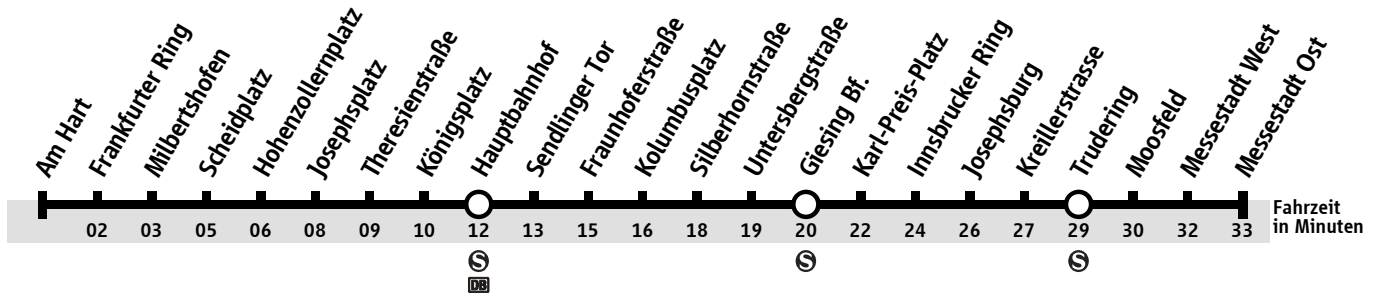

N verkehrt nur an Schultagen, bei Messe weiter zur Messestadt Ost, sonst ab Innsbrucker Ring wie U5 nach Neuperlach Zentrum

R nur bis Innsbrucker Ring

* längere Fahrzeit wg. Anschlüssen HBF + Sendlinger Tor

F verkehrt nur in Nächten vor Feiertagen

Ferien: 27.12.2007 - 04.01.2008, 04. - 08.02., 17. - 28.03., 13. - 23.05., 04.08. - 15.09., 03. - 05.11.2008

Abfahrtszeiten

Am Hart
Zeitkartenring 3

U BUS Tram für München

Partner im MVV

► Hauptbahnhof ► Messestadt Ost

gültig ab 09. Dezember 2007

Uhr	Samstag	Sonn-/Feiertag	Uhr
4	17* 58	17* 58	4
5	18 38 58	18 38 58	5
6	18 38 58	18 38 58	6
7	18 38 58	18 38 58	7
8	08 18 28 38 48 58	18 38 58	8
9	08 18 28 38 48 58	08 18 28 38 48 58	9
10	08 18 28 38 48 58	08 18 28 38 48 58	10
11	08 18 28 38 48 58	08 18 28 38 48 58	11
12	08 18 28 38 48 58	08 18 28 38 48 58	12
13	08 18 28 38 48 58	08 18 28 38 48 58	13
14	08 18 28 38 48 58	08 18 28 38 48 58	14
15	08 18 28 38 48 58	08 18 28 38 48 58	15
16	08 18 28 38 48 58	08 18 28 38 48 58	16
17	08 18 28 38 48 58	08 18 28 38 48 58	17
18	08 18 28 38 48 58	08 18 28 38 48 58	18
19	08 18 28 38 48 58	08 18 28 38 48 58	19
20	08 18 28 38 48 58	08 18 28 38 48 58	20
21	08 18 28 38 48 58	08 18 28 38 48 58	21
22	08 18 28 38 48 58	08 18 28 38 48 58	22
23	08 18 28 38 48 ^R 58	08 18 28 38 48 ^R 58	23
0	18 38 59*	18 38 59*	0
1	29* 59*	29* ^F 59* ^F	1

R nur bis Innsbrucker Ring

* längere Fahrzeit wg. Anschlüssen HBF + Sendlinger Tor

F verkehrt nur in Nächten vor Feiertagen

Ferien: 27.12.2007 - 04.01.2008, 04. - 08.02., 17. - 28.03., 13. - 23.05., 04.08. - 15.09., 03. - 05.11.2008