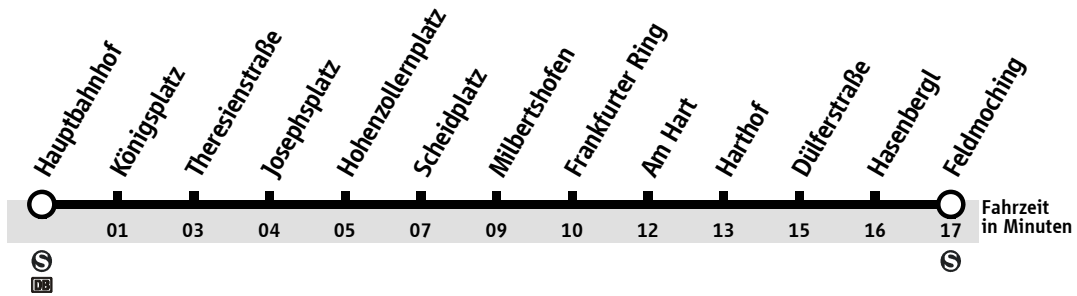

Uhr	Samstag	Sonn-/Feiertag	Uhr
4	38	38	4
5	15 35 55	15 35 55	5
6	15 35 55	15 35 55	6
7	15 35 55	15 35 55	7
8	05 15 25 35 45 55	15 35 55	8
9	05 15 25 35 45 55	05 15 25 35 45 55	9
10	05 15 25 35 45 55	05 15 25 35 45 55	10
11	05 15 25 35 45 55	05 15 25 35 45 55	11
12	05 15 25 35 45 55	05 15 25 35 45 55	12
13	05 15 25 35 45 55	05 15 25 35 45 55	13
14	05 15 25 35 45 55	05 15 25 35 45 55	14
15	05 15 25 35 45 55	05 15 25 35 45 55	15
16	05 15 25 35 45 55	05 15 25 35 45 55	16
17	05 15 25 35 45 55	05 15 25 35 45 55	17
18	05 15 25 35 45 55	05 15 25 35 45 55	18
19	05 15 25 35 45 55	05 15 25 35 45 55	19
20	05 15 25 35 45 55	05 15 25 35 45 55	20
21	05 15 25 35 45 55	05 15 25 35 45 55	21
22	05 15 25 35 45 55	05 15 25 35 45 55	22
23	05 15 25 35 45 55	05 15 25 35 45 55	23
0	05 15 35 55	05 15 35 55	0
1	20 50	20 50^F	1
2	20	20^F	2

F verkehrt nur in den Nächten vor Feiertagen

Ferien: 27.12.2007 - 04.01.2008, 04. - 08.02., 17. - 28.03., 13. - 23.05., 04.08. - 15.09., 03. - 05.11.2008