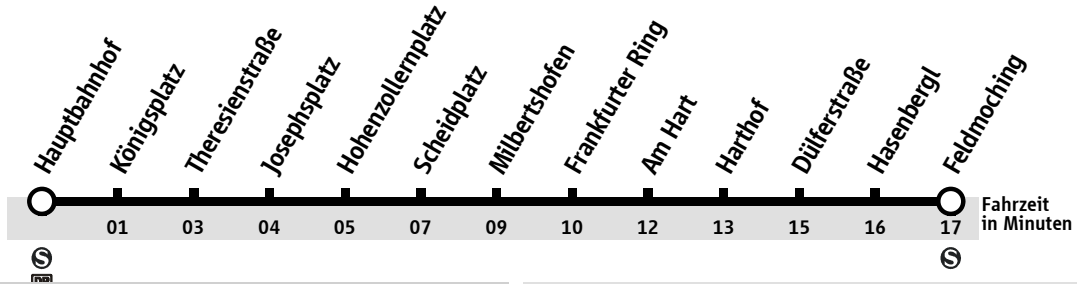

R nur bis Innsbrucker Ring

* längere Fahrzeit wg. Anschlüssen HBF + Sendlinger Tor

F verkehrt nur in Nächten vor Feiertagen

Ferien: 27.12.2007 - 04.01.2008, 04. - 08.02., 17. - 28.03., 13. - 23.05., 04.08. - 15.09., 03. - 05.11.2008

Abfahrtszeiten

Hauptbahnhof
Zeitkartenring 1

U BUS Tram für München

Partner im MVG

► Scheidplatz ► Feldmoching

gültig ab 09. Dezember 2007

Uhr	Montag mit Donnerstag	Freitag	Uhr
4	38	38	4
5	15 35 45 55	15 35 45 55	5
6	05 15 25 35 45 55 ^G	05 15 25 35 45 55 ^G	6
7	00 05 ^G 10 15 ^G 20 25 ^G 30 35 ^G 40 45 ^G 50 55 ^G	00 05 ^G 10 15 ^G 20 25 ^G 30 35 ^G 40 45 ^G 50 55 ^G	7
8	00 05 ^G 10 15 ^G 20 25 ^G 30 35 ^G 40 45 ^G 50 55	00 05 ^G 10 15 ^G 20 25 ^G 30 35 ^G 40 45 ^G 50 55	8
9	00 ^M 05 10 ^M 15 20 ^M 25 30 ^M 35 40 ^M 45 55	00 ^M 05 10 ^M 15 20 ^M 25 30 ^M 35 40 ^M 45 55	9
10	05 15 25 35 45 55	05 15 25 35 45 55	10
11	05 15 25 35 45 55	05 15 25 35 45 55	11
12	05 15 25 35 45 55	05 15 25 35 45 55	12
13	05 15 25 35 45 55	05 15 25 35 45 50 ^E 55	13
14	05 15 25 35 45 55	00 ^E 05 10 ^E 15 20 ^E 25 30 ^E 35 40 ^E 45 50 ^E 55	14
15	05 10 15 ^H 20 25 ^H 30 35 ^H 40 45 ^H 50 55 ^H	00 ^E 05 10 ^E 15 20 ^E 25 30 ^E 35 40 ^E 45 50 ^E 55	15
16	00 05 ^H 10 15 ^H 20 25 ^H 30 35 ^H 40 45 ^H 50 55 ^H	00 ^E 05 10 ^E 15 20 ^E 25 30 ^E 35 40 ^E 45 50 ^E 55	16
17	00 05 ^H 10 15 ^H 20 25 ^H 30 35 ^H 40 45 ^H 50 55 ^H	00 ^E 05 10 ^E 15 20 ^E 25 30 ^E 35 40 ^E 45 50 ^E 55	17
18	00 05 ^H 10 15 ^H 20 25 ^H 30 35 ^H 40 45 ^H 50 55 ^H	05 15 25 35 45 55	18
19	00 05 ^H 10 15 ^H 20 25 35 45 55	05 15 25 35 45 55	19
20	05 15 25 35 45 55	05 15 25 35 45 55	20
21	05 15 25 35 45 55	05 15 25 35 45 55	21
22	05 15 25 35 45 55	05 15 25 35 45 55	22
23	05 15 25 35 45 55	05 15 25 35 45 55	23
0	05 15 35 55	05 15 35 55	0
1	20 50 ^F	20 50	1
2	20 ^F	20	2

E nur bis Harthof, Ferien nur bis Milbertshofen

H nur bis Harthof

F verkehrt nur in den Nächten vor Feiertagen

Ferien: 27.12.2007 - 04.01.2008, 04. - 08.02., 17. - 28.03., 13. - 23.05., 04.08. - 15.09., 03. - 05.11.2008