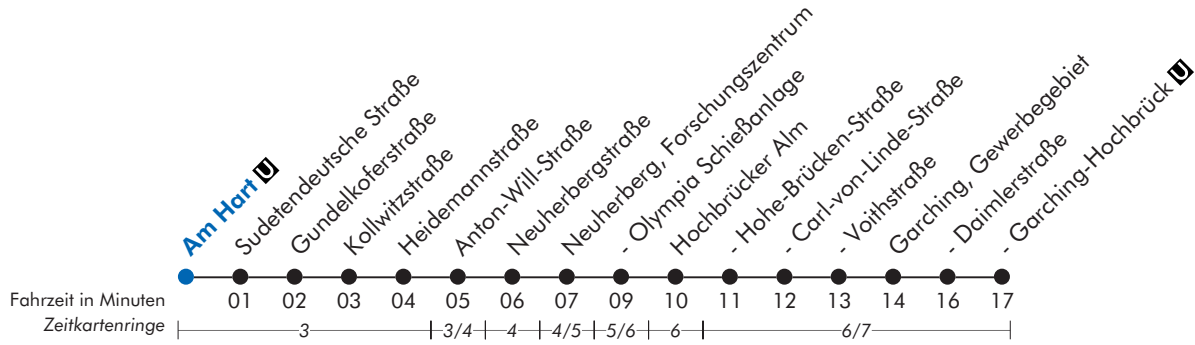

Am Hart U

Uhr	Montag - Donnerstag			Freitag			Samstag			Uhr
5	30	50		30	50					5
6	10	30	50	10	30	50				6
7	10	30	50	10	30	50		10		7
8	10	30	50	10	30	50		10		8
9	10	30	50	10	30	50		10		9
10	50			50				10		10
11	50			50				10		11
12	50			50				10		12
13	50			50				10		13
14	30			30				10		14
15	10	30	50	10	30	50		10		15
16	10	30	50	10	30	50		10		16
17	10	30	50	10	30	50		10		17
18	10	30		10	30			10		18
19	10	30		10	30			10		19
20	10			10				10		20
21	10			10				10		21
22										22
23										23

Auf dieser MVV-Regionalbuslinie werden, soweit betrieblich möglich, Niederflrbusse mit Rollstuhlrampe eingesetzt.

Sonn- und Feiertag kein Betrieb

Am 24. und 31. Dezember Betrieb wie Samstag

Neuherberg, Forschungszentrum

Uhr	Montag - Donnerstag	Freitag	Samstag	Uhr
5	33 53	33 53		5
6	13 33 53	13 33 53		6
7	13 33 53	13 33 53	55	7
8	13 33 53	13 33 53	52	8
9	13 33	13 33	52	9
10	33	33	52	10
11	33	33	52	11
12	33	33	52	12
13	33	33	52	13
14	33	33	52	14
15	33 53	33 53	52	15
16	13 33 53	13 33 53	52	16
17	13 33 53	13 33 53	52	17
18	13 33 53	13 33 53	52	18
19	13 53	13 53	52	19
20	53	53	52	20
21				21
22				22
23				23

Auf dieser MVV-Regionalbuslinie werden, soweit betrieblich möglich, Niederflrbusse mit Rollstuhlrampe eingesetzt.

Sonn- und Feiertag kein Betrieb

Am 24. und 31. Dezember Betrieb wie Samstag