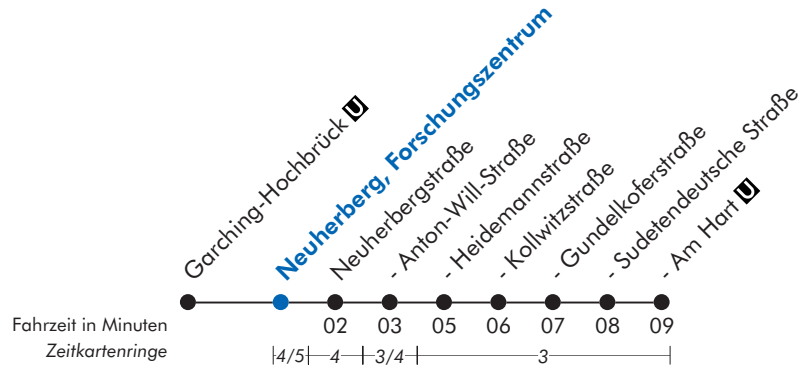

Am Hart U

Uhr	Montag - Donnerstag			Freitag			Samstag			Uhr
5	30	50		30	50					5
6	10	30	50	10	30	50				6
7	10	30	50	10	30	50		10		7
8	10	30	50	10	30	50		10		8
9	10	30	50	10	30	50		10		9
10	50			50				10		10
11	50			50				10		11
12	50			50				10		12
13	50			50				10		13
14	30			30				10		14
15	10	30	50	10	30	50		10		15
16	10	30	50	10	30	50		10		16
17	10	30	50	10	30	50		10		17
18	10	30		10	30			10		18
19	10	30		10	30			10		19
20	10			10				10		20
21	10			10				10		21
22										22
23										23

Auf dieser MVV-Regionalbuslinie werden, soweit betrieblich möglich, Niederflrbusse mit Rollstuhlrampe eingesetzt.

Sonn- und Feiertag kein Betrieb

Am 24. und 31. Dezember Betrieb wie Samstag

Neuherberg, Forschungszentrum

Uhr	Montag - Donnerstag	Freitag	Samstag	Uhr
5	33 53	33 53		5
6	13 33 53	13 33 53		6
7	13 33 53	13 33 53	55	7
8	13 33 53	13 33 53	52	8
9	13 33	13 33	52	9
10	33	33	52	10
11	33	33	52	11
12	33	33	52	12
13	33	33	52	13
14	33	33	52	14
15	33 53	33 53	52	15
16	13 33 53	13 33 53	52	16
17	13 33 53	13 33 53	52	17
18	13 33 53	13 33 53	52	18
19	13 53	13 53	52	19
20	53	53	52	20
21				21
22				22
23				23

Auf dieser MVV-Regionalbuslinie werden, soweit betrieblich möglich, Niederflrbusse mit Rollstuhlrampe eingesetzt.

Sonn- und Feiertag kein Betrieb

Am 24. und 31. Dezember Betrieb wie Samstag